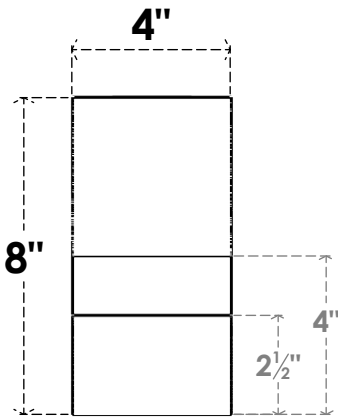

# ITEM NUMBER: RFTURO040X08000X36000X008RID00RCPR

4"W X 8"H X 36"L TIMBERTHANE ROUGH CEDAR RIDGEWOOD FAUX WOOD OPEN RAFTER TAIL, 8"L END, PRIMED TAN  
**36"**

**SIDE PROFILE**

**FRONT PROFILE**

**ISOMETRIC**