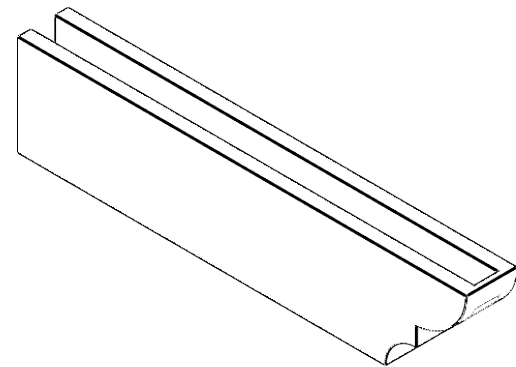

# ITEM NUMBER: RFTURO040X08000X36000X008RID00RCPR

4"W X 8"H X 36"L TIMBERTHANE ROUGH CEDAR RIDGEWOOD FAUX WOOD OPEN RAFTER TAIL, 8"L END, PRIMED TAN  
**36"**

**SIDE PROFILE**

**FRONT PROFILE**

**ISOMETRIC**