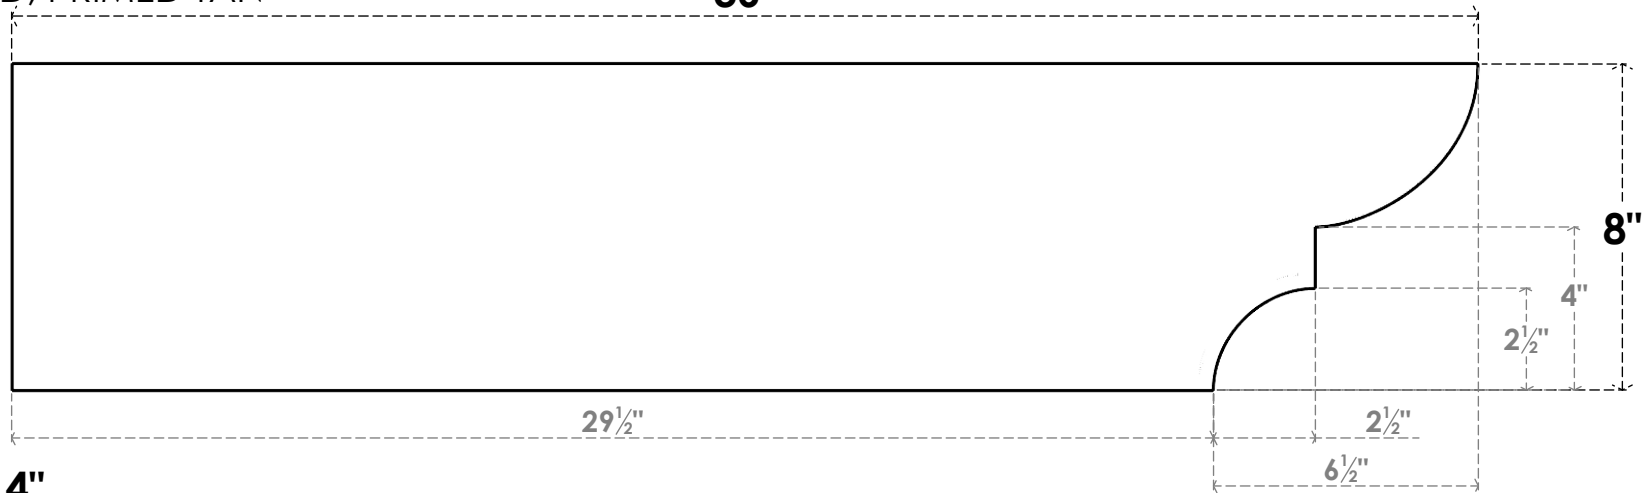

# ITEM NUMBER: RFTURO040X08000X36000X008RID00RCPR

4"W X 8"H X 36"L TIMBERTHANE ROUGH CEDAR RIDGEWOOD FAUX WOOD OPEN RAFTER TAIL, 8"L END, PRIMED TAN  
**36"**

**SIDE PROFILE**

**FRONT PROFILE**

**ISOMETRIC**